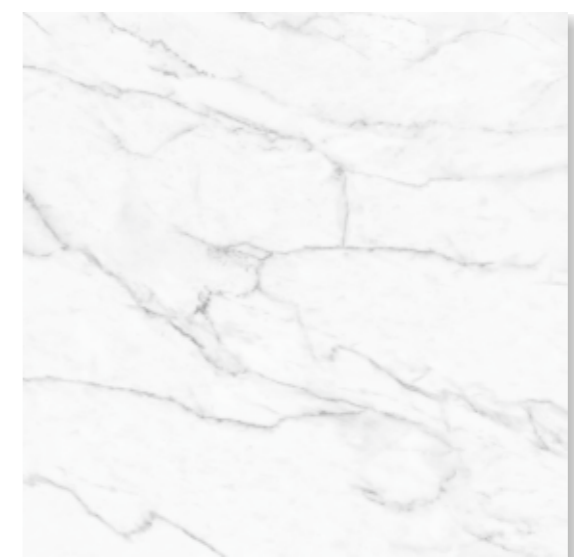

Канцоне 7 / белый
Canzone 7 / white
600X600mm

PORCELAIN GRES