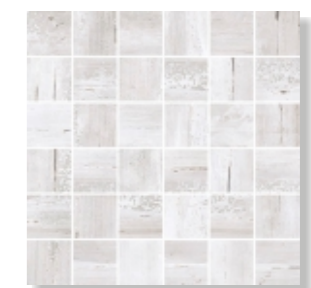

Рондо 7 / белый  
Rondo 7 / white  
900X300mm

Рондо 7Д  
Rondo 7D  
900X300mm

Рондо 7С  
Rondo 7C  
900X300mm

Рондо 7 / белый  
Rondo 7 / white  
600X600mm

Ковры для полов Рондо 7  
Floor mosaic Rondo 7  
300X300mm